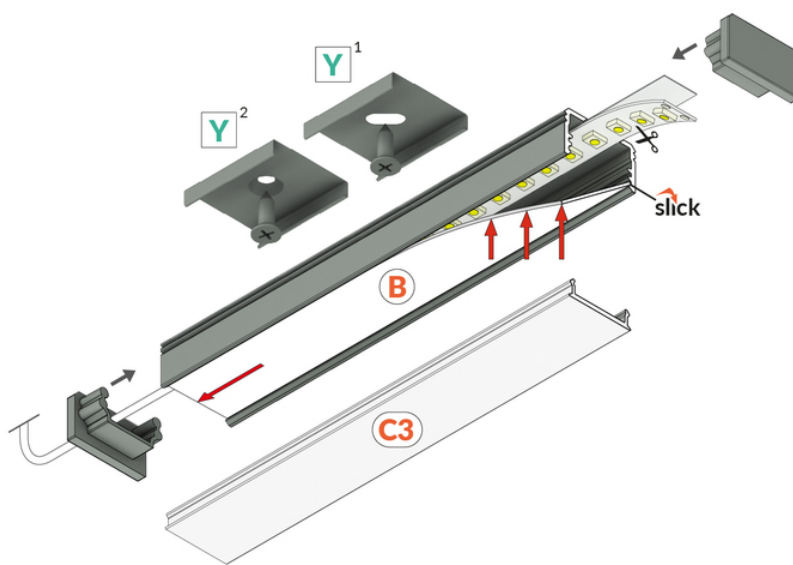

LED PROFILE UNI14 BC3/Y 2000 RAW ALU.

Surface

Furniture

max 14 mm

	 <p>EU industrial designs</p>  <p>CE</p>  <p>PL Made in Poland</p>	 <p>Buy product</p>
-----------------------------------------------------------------------------------	-----------------------------------------------------------------------------------------------------------------------------------------------------------------------------------------------------------------------------------------------------------------------------------------------------------------------	--------------------------------------------------------------------------------------------------------

Basic Informations

EAN: 5901597260608
Index: L1000200
Material: aluminium
Color: raw aluminium
Length [mm]: 2000
Weight [kg]: 0.214
Net weight [kg]: 0.015
Country of origin: PL

Measurement unit: qty
Product packaging dimensions [mm]: 2000 x 17,6 x 10
Bulk packing [qty]: 40
Master packaging type: Bulk
Product with gross packaging weight [kg]: 8.56