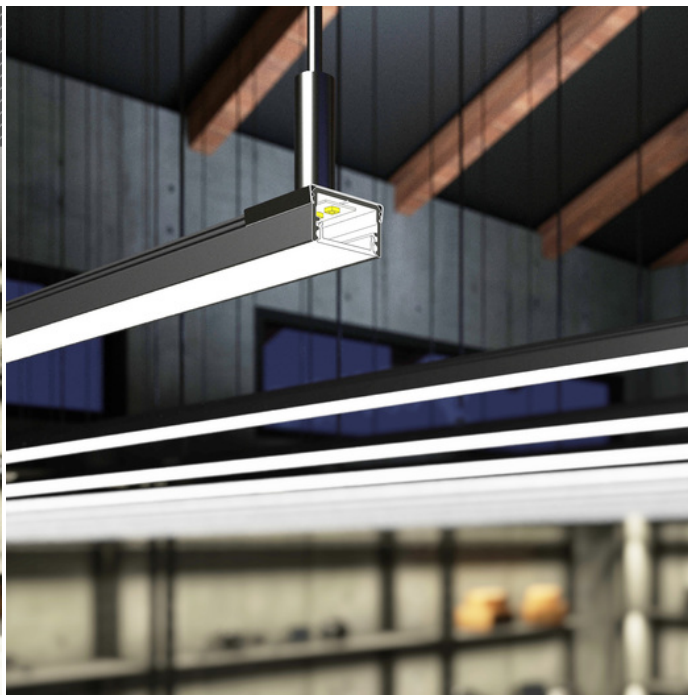

LED PROFILE UNI14 BC3/Y 2000 RAW ALU.

Surface

Furniture

max 14 mm

	 <p>EU industrial designs</p>  <p>CE</p>  <p>PL Made in Poland</p>	 <p>Buy product</p>
-----------------------------------------------------------------------------------	-----------------------------------------------------------------------------------------------------------------------------------------------------------------------------------------------------------------------------------------------------------------------------------------------------------------------	--------------------------------------------------------------------------------------------------------