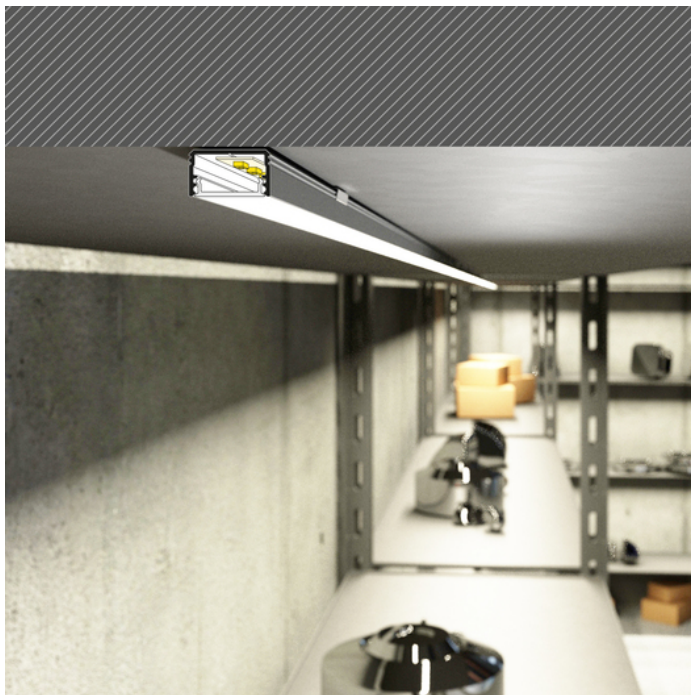

LED PROFILE UNI14 BC3/Y 2000 RAW ALU.

Surface

Furniture

max 14 mm

	 <p>EU industrial designs</p>  <p>CE</p>  <p>PL Made in Poland</p>	 <p>Buy product</p>
-----------------------------------------------------------------------------------	-----------------------------------------------------------------------------------------------------------------------------------------------------------------------------------------------------------------------------------------------------------------------------------------------------------------------	--------------------------------------------------------------------------------------------------------