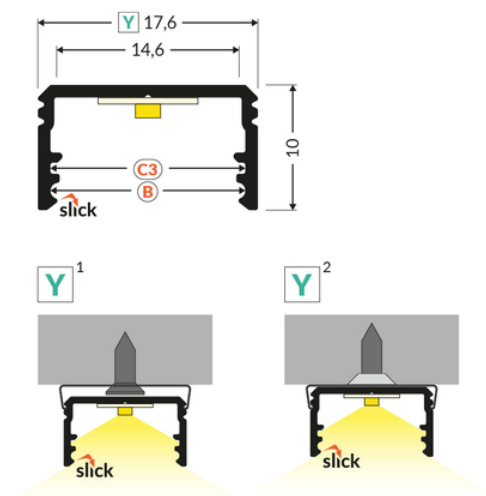

LED PROFILE UNI14 BC3/Y 2000 RAW ALU.

Surface

Furniture

max 14 mm

	 <p>EU industrial designs</p>  <p>CE</p>  <p>PL Made in Poland</p>	 <p>Buy product</p>
-----------------------------------------------------------------------------------	-----------------------------------------------------------------------------------------------------------------------------------------------------------------------------------------------------------------------------------------------------------------------------------------------------------------------	--------------------------------------------------------------------------------------------------------

Basic Informations

EAN: 5901597260608
Index: L1000200
Material: aluminium
Color: raw aluminium
Length [mm]: 2000
Weight [kg]: 0.214
Net weight [kg]: 0.015
Country of origin: PL

Measurement unit: qty
Product packaging dimensions [mm]: 2000 x 17,6 x 10
Bulk packing [qty]: 40
Master packaging type: Bulk
Product with gross packaging weight [kg]: 8.56