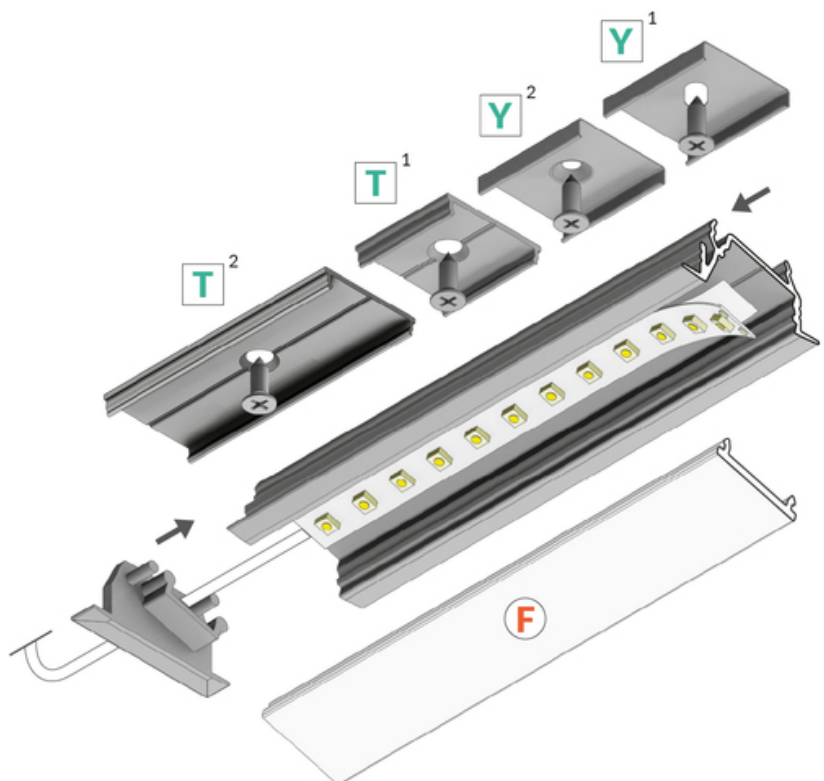

LED PROFILE DIAGONAL14 F/TY 2000 BLACK ANOD. /PLASTIC

BAG

Recessed

Furniture

max 14 mm

Corner

| | | | |
|-----------------------------------------------------------------------------------|--------------------------------------------------------------------------------------------------------------|-----------------------------------------------------------------------------------------------------------------------------------------------------------------------------------------------------------------------------------------------------------------------------------------------------|--------------------------------------------------------------------------------------------------------|
|  | <ul style="list-style-type: none"> • reduced glare effect • used mainly in furniture |  CE  EU industrial designs  Made in Poland |  <p>Buy product</p> |
|-----------------------------------------------------------------------------------|--------------------------------------------------------------------------------------------------------------|-----------------------------------------------------------------------------------------------------------------------------------------------------------------------------------------------------------------------------------------------------------------------------------------------------|--------------------------------------------------------------------------------------------------------|

Basic Informations

EAN: 5901597284185
Index: H5020021
Material: aluminium
Color: black anodized
Length [mm]: 2000
Weight [kg]: 0.318
Net weight [kg]: 0.024
Country of origin: PL

Measurement unit: qty
Product packaging dimensions [mm]: 2000 x 30 x 12,7
Bulk packing [qty]: 30
Master packaging type: Carton
Product with gross packaging weight [kg]: 10.6