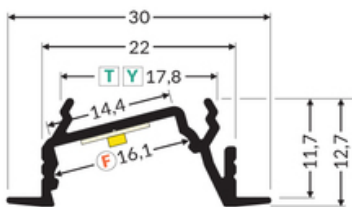

LED PROFILE DIAGONAL14 F/TY 2000 BLACK ANOD. /PLASTIC

BAG

Recessed

Furniture

max 14 mm

Corner

| | | | |
|-----------------------------------------------------------------------------------|--------------------------------------------------------------------------------------------------------------|-----------------------------------------------------------------------------------------------------------------------------------------------------------------------------------------------------------------------------------------------------------------------------------------------------|--------------------------------------------------------------------------------------------------------|
|  | <ul style="list-style-type: none"> • reduced glare effect • used mainly in furniture |  CE  EU industrial designs  Made in Poland |  <p>Buy product</p> |
|-----------------------------------------------------------------------------------|--------------------------------------------------------------------------------------------------------------|-----------------------------------------------------------------------------------------------------------------------------------------------------------------------------------------------------------------------------------------------------------------------------------------------------|--------------------------------------------------------------------------------------------------------|

Basic Informations

EAN: 5901597284185
Index: H5020021
Material: aluminium
Color: black anodized
Length [mm]: 2000
Weight [kg]: 0.318
Net weight [kg]: 0.024
Country of origin: PL

Measurement unit: qty
Product packaging dimensions [mm]: 2000 x 30 x 12,7
Bulk packing [qty]: 30
Master packaging type: Carton
Product with gross packaging weight [kg]: 10.6