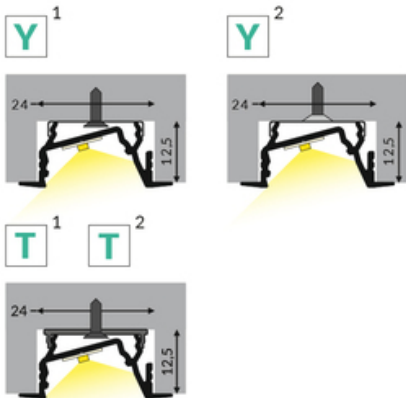

LED PROFILE DIAGONAL14 F/TY 2000 BLACK ANOD. /PLASTIC

BAG

Recessed

Furniture

max 14 mm

Corner

| | | | |
|-----------------------------------------------------------------------------------|--------------------------------------------------------------------------------------------------------------|-----------------------------------------------------------------------------------------------------------------------------------------------------------------------------------------------------------------------------------------------------------------------------------------------------|--------------------------------------------------------------------------------------------------------|
|  | <ul style="list-style-type: none"> • reduced glare effect • used mainly in furniture |  CE  EU industrial designs  Made in Poland |  <p>Buy product</p> |
|-----------------------------------------------------------------------------------|--------------------------------------------------------------------------------------------------------------|-----------------------------------------------------------------------------------------------------------------------------------------------------------------------------------------------------------------------------------------------------------------------------------------------------|--------------------------------------------------------------------------------------------------------|

Basic Informations

EAN: 5901597284185
Index: H5020021
Material: aluminium
Color: black anodized
Length [mm]: 2000
Weight [kg]: 0.318
Net weight [kg]: 0.024
Country of origin: PL

Measurement unit: qty
Product packaging dimensions [mm]: 2000 x 30 x 12,7
Bulk packing [qty]: 30
Master packaging type: Carton
Product with gross packaging weight [kg]: 10.6