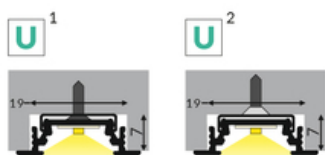

# LED PROFILE GROOVE10 BC/UX 1000 ANOD.

Furniture

max 10 mm

Recessed

	<ul style="list-style-type: none"> <li>• used mainly in furniture</li> <li>• ceiling installation possible</li> <li>• 7 types of diffusers</li> </ul>	<ul style="list-style-type: none"> <li> EU industrial designs</li> <li> CE</li> <li> Made in Poland</li> </ul>	 <p>Buy product</p>
-----------------------------------------------------------------------------------	-------------------------------------------------------------------------------------------------------------------------------------------------------	-------------------------------------------------------------------------------------------------------------------------------------------------------------------------------------------------------------------------------------------------------------------------------------------------------------------------------------------------------------------	--------------------------------------------------------------------------------------------------------