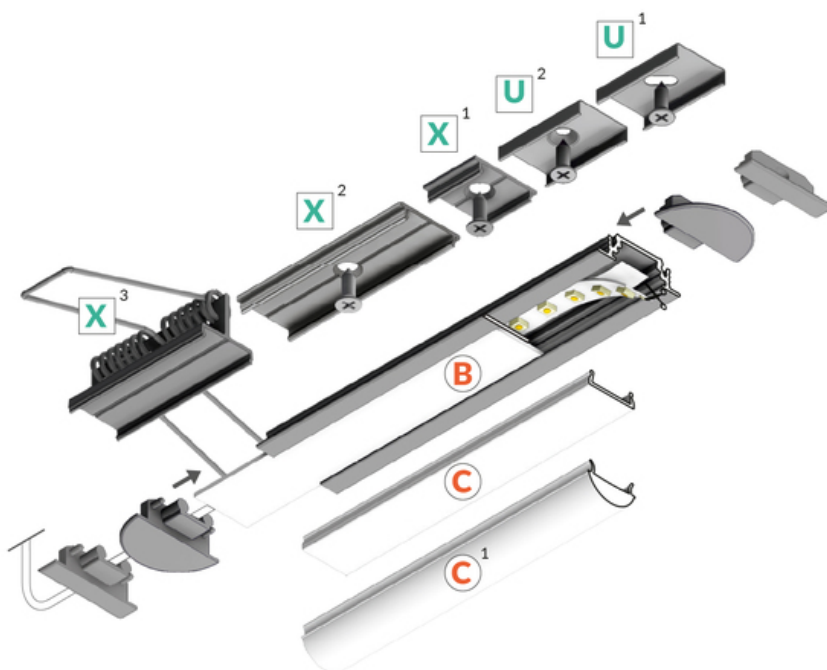

# LED PROFILE GROOVE10 BC/UX 1000 ANOD.

Furniture

max 10 mm

Recessed

	<ul style="list-style-type: none"> <li>• used mainly in furniture</li> <li>• ceiling installation possible</li> <li>• 7 types of diffusers</li> </ul>	<ul style="list-style-type: none"> <li> EU industrial designs</li> <li> CE</li> <li> Made in Poland</li> </ul>	 <p>Buy product</p>
-----------------------------------------------------------------------------------	-------------------------------------------------------------------------------------------------------------------------------------------------------	-------------------------------------------------------------------------------------------------------------------------------------------------------------------------------------------------------------------------------------------------------------------------------------------------------------------------------------------------------------------	--------------------------------------------------------------------------------------------------------

## AVAILABLE COLORS

 <p>LED profile GROOVE10 BC/UX 1000 black anod. /plastic bag 76200021</p>	 <p>LED profile GROOVE10 BC/UX 1000 raw alu. 76200000</p>	 <p>LED profile GROOVE10 BC/UX 1000 white painted /plastic bag 76200001</p>
--------------------------------------------------------------------------------------------------------------------------------------------------------------------	----------------------------------------------------------------------------------------------------------------------------------------------------	------------------------------------------------------------------------------------------------------------------------------------------------------------------------

## AVAILABLE VARIANTS

1000 mm, 2000 mm, 3000 mm, 4050 mm