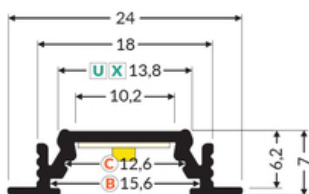

# LED PROFILE GROOVE10 BC/UX 1000 ANOD.

Furniture

max 10 mm

Recessed

	<ul style="list-style-type: none"> <li>• used mainly in furniture</li> <li>• ceiling installation possible</li> <li>• 7 types of diffusers</li> </ul>	<ul style="list-style-type: none"> <li> EU industrial designs</li> <li> CE</li> <li> Made in Poland</li> </ul>	 <p>Buy product</p>
-----------------------------------------------------------------------------------	-------------------------------------------------------------------------------------------------------------------------------------------------------	-------------------------------------------------------------------------------------------------------------------------------------------------------------------------------------------------------------------------------------------------------------------------------------------------------------------------------------------------------------------	--------------------------------------------------------------------------------------------------------

## Basic Informations

<p>EAN: 5901597203681 Index: 76200020 Material: aluminium Color: anodized Length [mm]: 1000 Weight [kg]: 0.116 Net weight [kg]: 0.012 Country of origin: PL</p>	<p>Measurement unit: qty Product packaging dimensions [mm]: 1000 x 24 x 7 Bulk packing [qty]: 40 Master packaging type: Bulk Product with gross packaging weight [kg]: 4.64</p>
---------------------------------------------------------------------------------------------------------------------------------------------------------------------------------------------	-------------------------------------------------------------------------------------------------------------------------------------------------------------------------------------------------

## AVAILABLE VARIANTS

1000 mm, 2000 mm, 3000 mm, 4050 mm