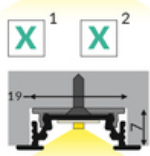

# LED PROFILE GROOVE10 BC/UX 1000 ANOD.

Furniture

max 10 mm

Recessed

	<ul style="list-style-type: none"> <li>• used mainly in furniture</li> <li>• ceiling installation possible</li> <li>• 7 types of diffusers</li> </ul>	<ul style="list-style-type: none"> <li> EU industrial designs</li> <li> CE</li> <li> Made in Poland</li> </ul>	 <p>Buy product</p>
-----------------------------------------------------------------------------------	-------------------------------------------------------------------------------------------------------------------------------------------------------	-------------------------------------------------------------------------------------------------------------------------------------------------------------------------------------------------------------------------------------------------------------------------------------------------------------------------------------------------------------------	--------------------------------------------------------------------------------------------------------